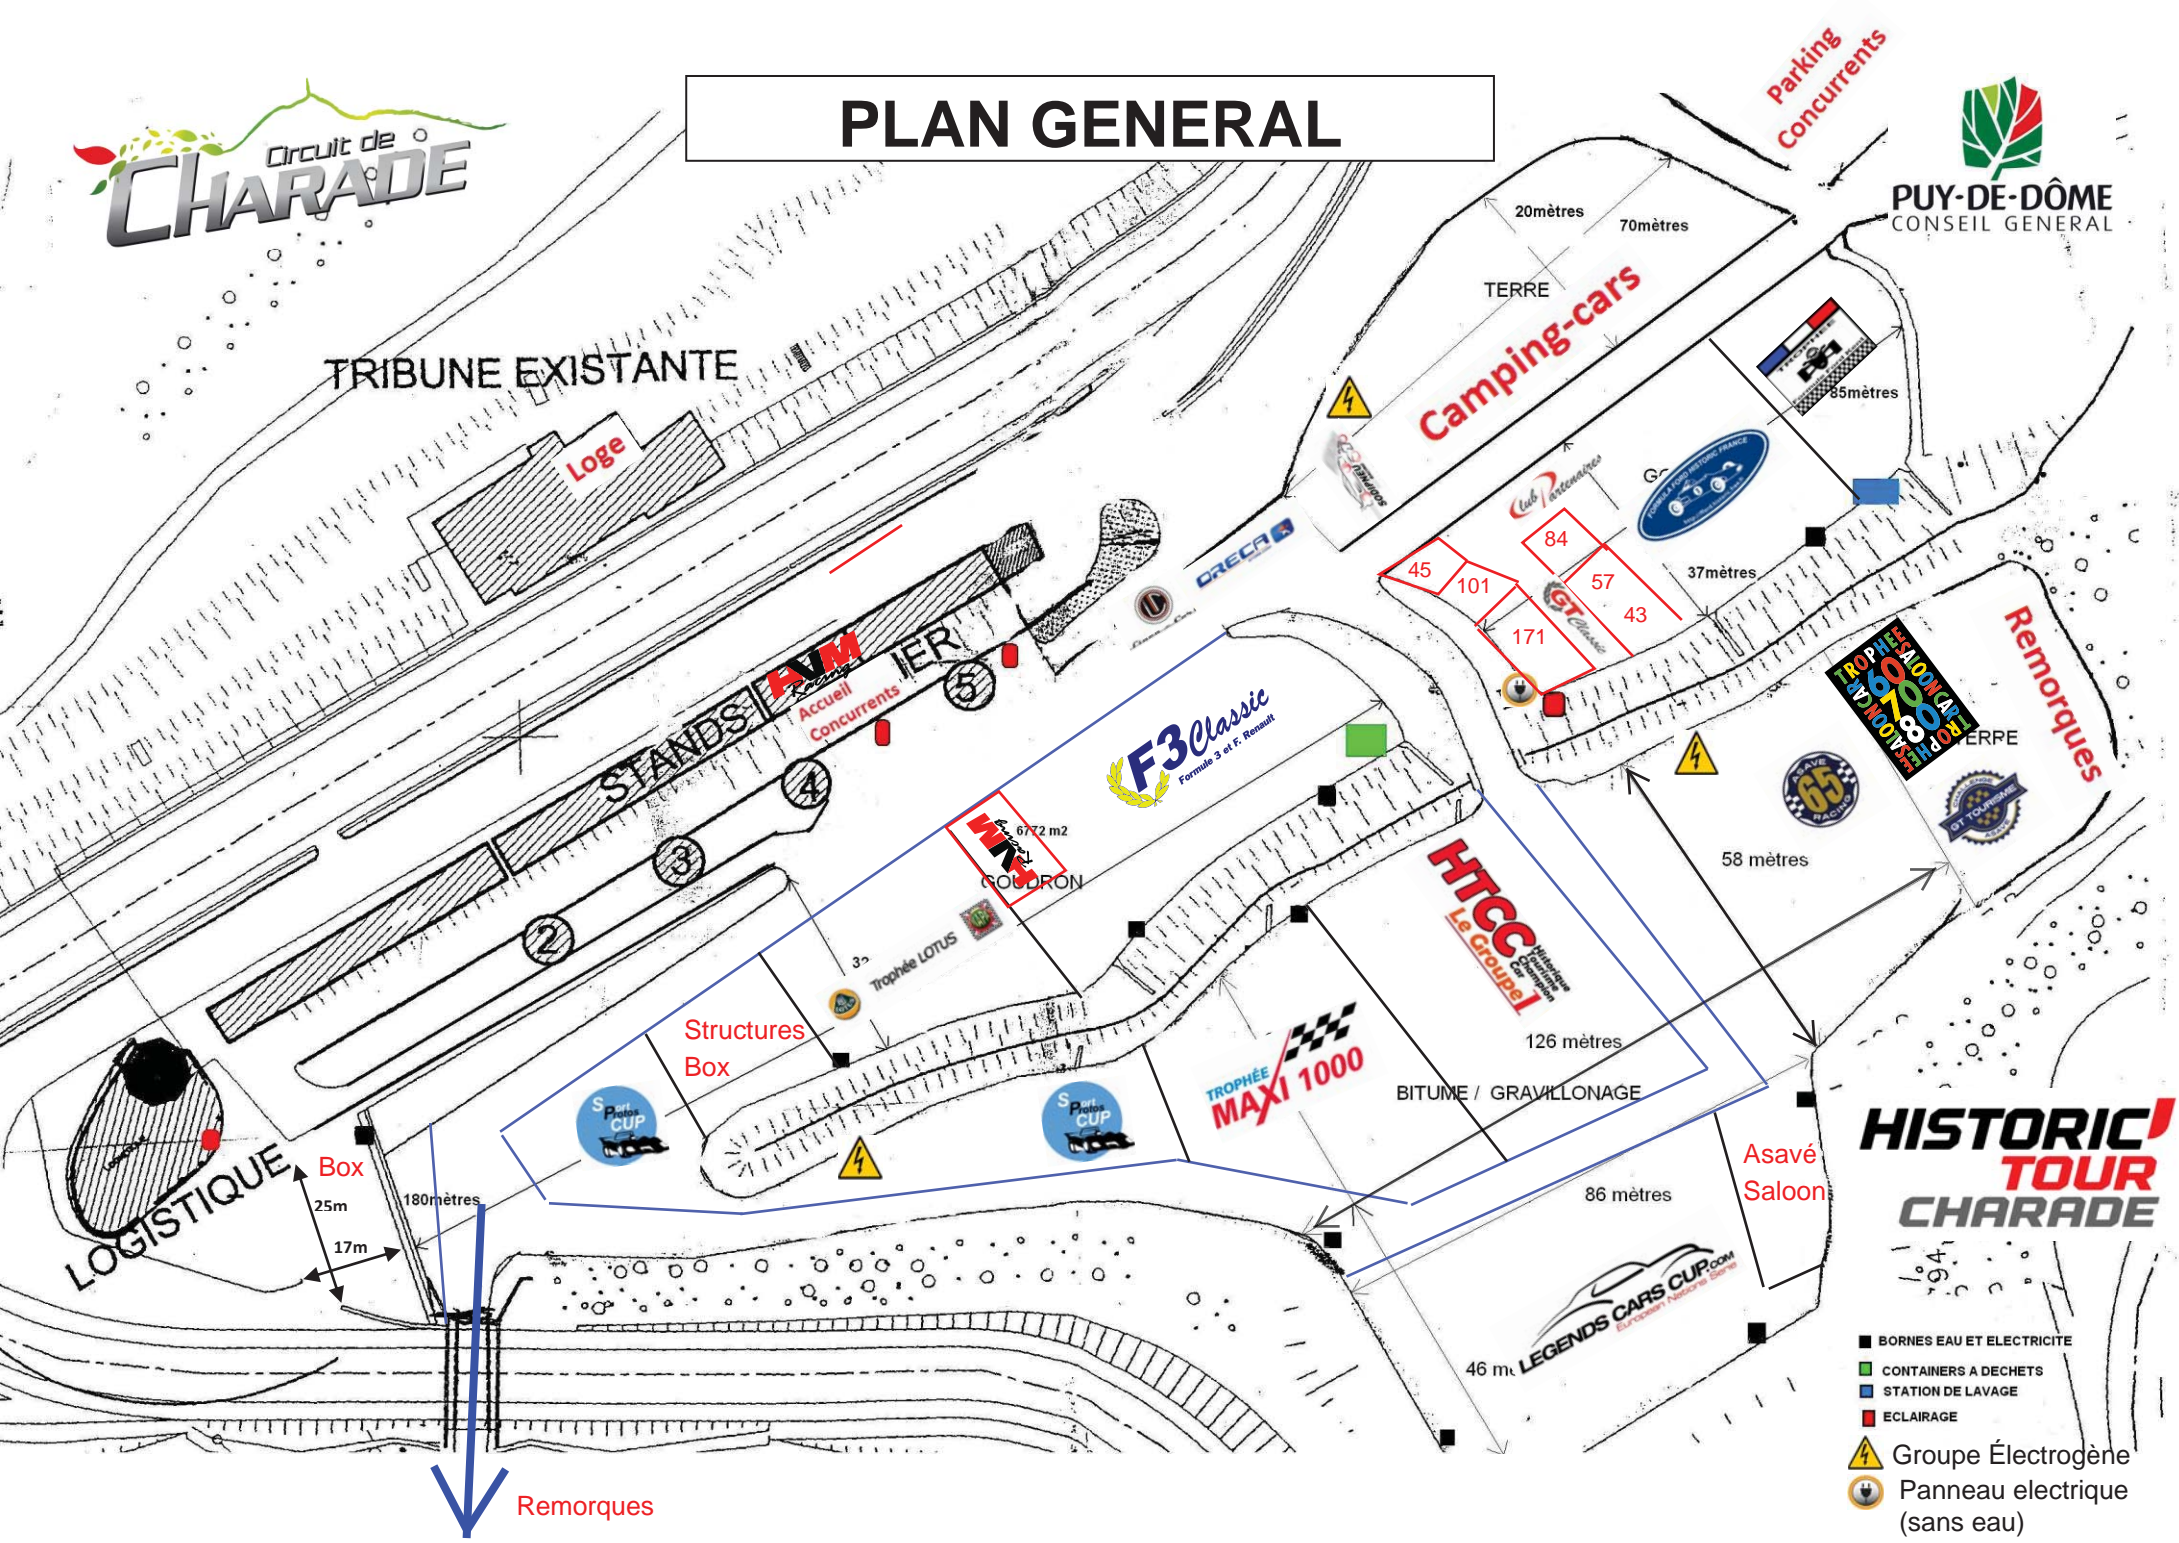

# PLAN GENERAL

## HISTORIC TOUR CHARADE

- BORNES EAU ET ELECTRICITE
- CONTAINERS A DECHETS
- STATION DE LAVAGE
- ECLAIRAGE
- ⚡ Groupe Électrogène
- ⦿ Panneau électrique (sans eau)